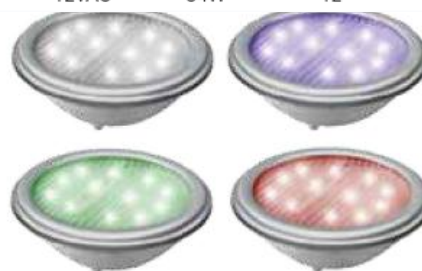

Lâmpadas de Leds – cor

Cascais Piscinas e Spas

Excelente Qualidade

Fluxo de Luz 1600 lumens

Baixo consumo

FLUXO DE LUZ (LUMENS, ± 10%)	TENSÃO (VOLTS)	POTÊNCIA ABSORVIDA (WATTS)	NÚMERO DE LEDS	TEMPO DE VIDA ESTIMADO
1600	12VAC	34W	12	25 000h

Quadro CPL

Controlo remoto

Excelente eficiência de iluminação, devido aos LEDS de última geração, levando a poupanças de até 80%

- Compatíveis com todos os projectores de lâmpadas PAR56 300W
- Vida útil de 50 a 100 vezes mais que as lâmpadas tradicionais.
- Cada lâmpada possui LEDS de 3 cores base, que se misturando disponibilizando 10 cores, sequenciais ou misturadas, dependendo do programa escolhido (5 disponíveis).